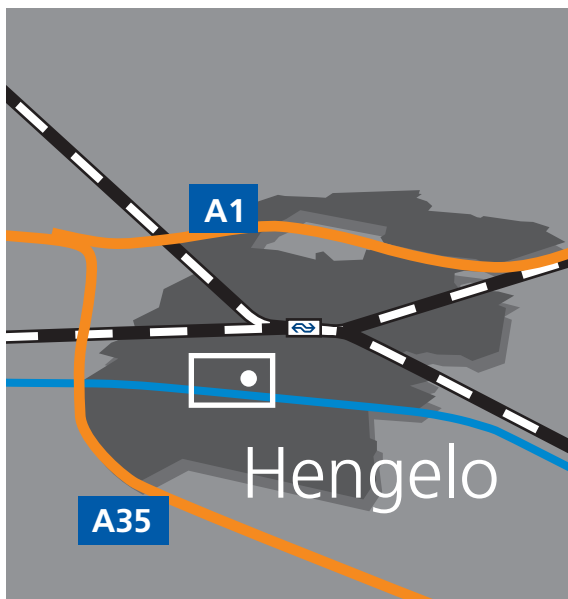

Adres

BLOX Xtra Opslag
Loodsstraat 22

*(De locatie wordt door veel navigatiesystemen (nog) niet herkend. Voer daarom, indien van toepassing, **Binnenhavenstraat 64** in. U ziet ons gebouw dan liggen op de hoek van de Pakhuisstraat/Loodsstraat, naast Azure Centre/Sanders Sportboats en tegenover Wildkamp).*

U vindt BLOX op het Kanaalkwartier in Hengelo Zuid (Industrieterrein Twentekanaal Noord).

U kunt ons bereiken op ons gratis telefoonnummer 0800 2569677 of info@bloxopslag.nl

Komende via A35 vanaf Almelo

Neem afslag 27 (Twentekanaal / Hengelo-Zuid). Aan het einde van de afslag linksaf, de Haaksbergerstraat op (N739). Na circa 1700 meter, direct over de brug, rechtsaf de Binnenhavenstraat in. Na circa 300 meter vindt u BLOX aan uw rechterzijde.

Komende via A35 vanaf Enschede

Neem afslag 27 (Twentekanaal / Hengelo-Zuid). Aan het einde van de afslag rechtsaf, de Haaksbergerstraat op (N739). Na circa 1700 meter, direct over de brug, rechtsaf de Binnenhavenstraat in. Na circa 300 meter vindt u BLOX aan uw rechterzijde.